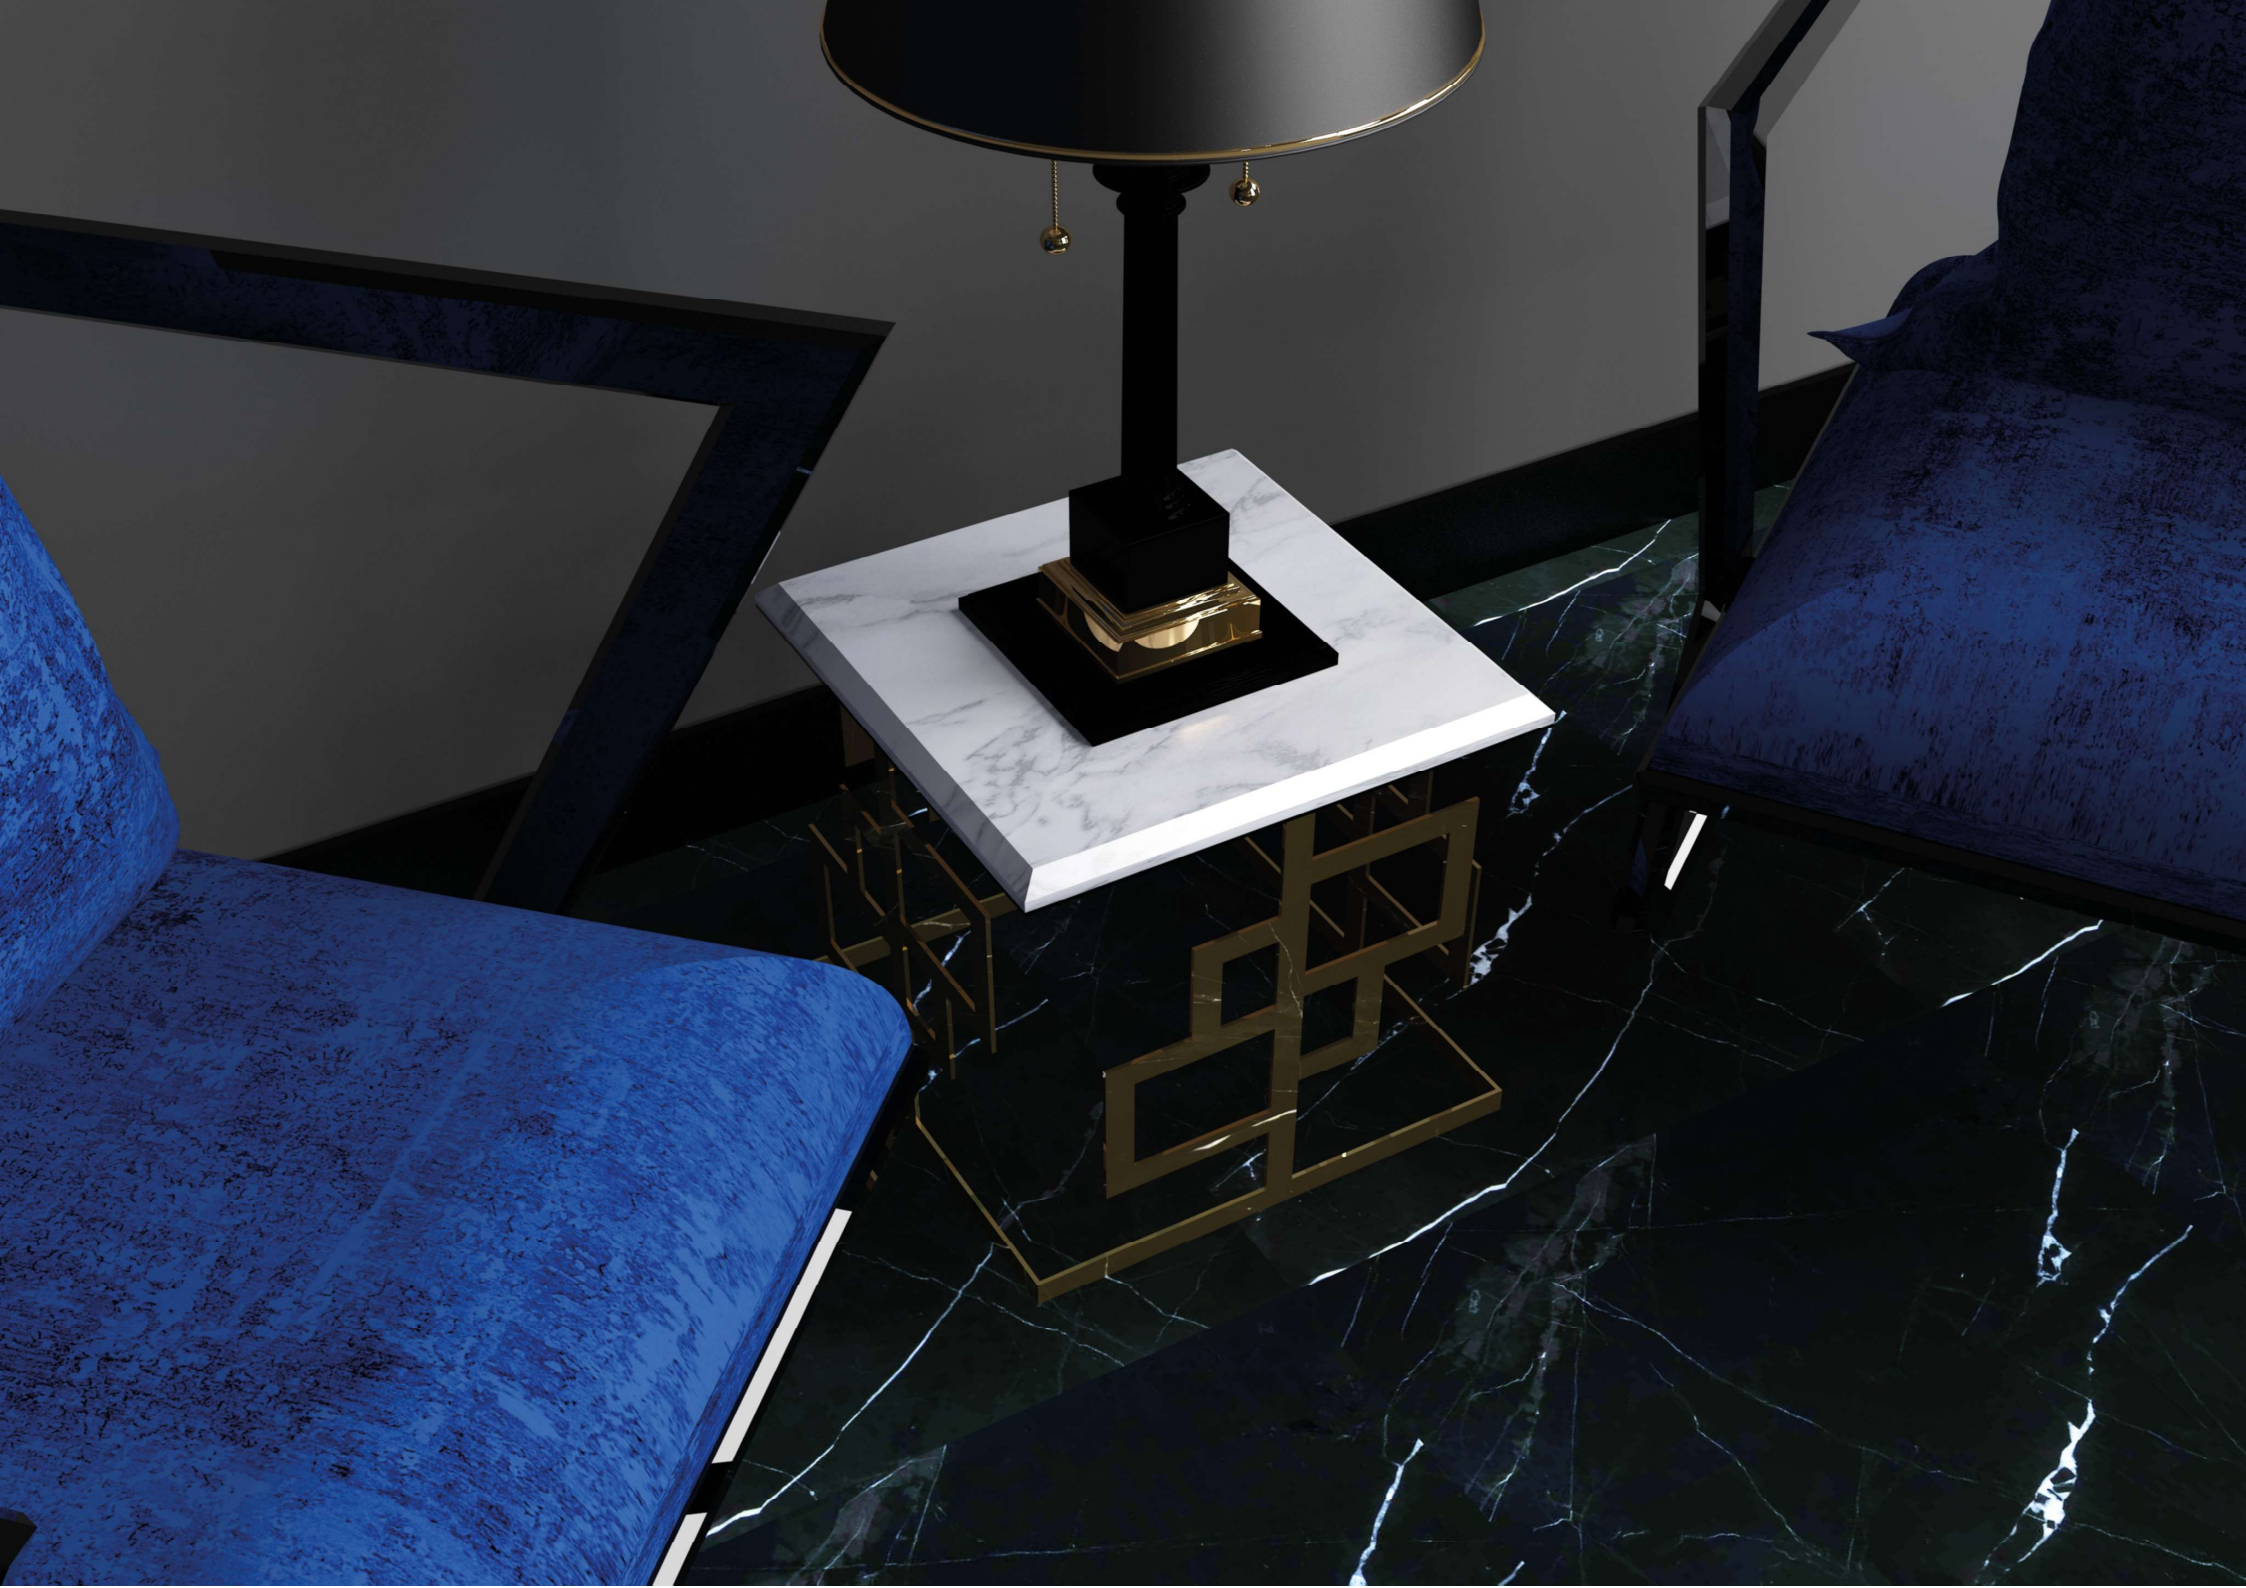

Ö: 90 x 90 x 34 cm

VIERKANTE

Zarif ve işlevsel bir tasarıma sahip Vierkante Sehpa, rahat kullanımıyla evinizdeki yerini almaya hazır.

Ö: 45 x 45 x 45 cm

VIERKANTE ORTA SEHPA

Zarif ve işlevsel bir tasarıma sahip Vierkante Sehpa, rahat kullanımıyla evinizdeki yerini almaya hazır.