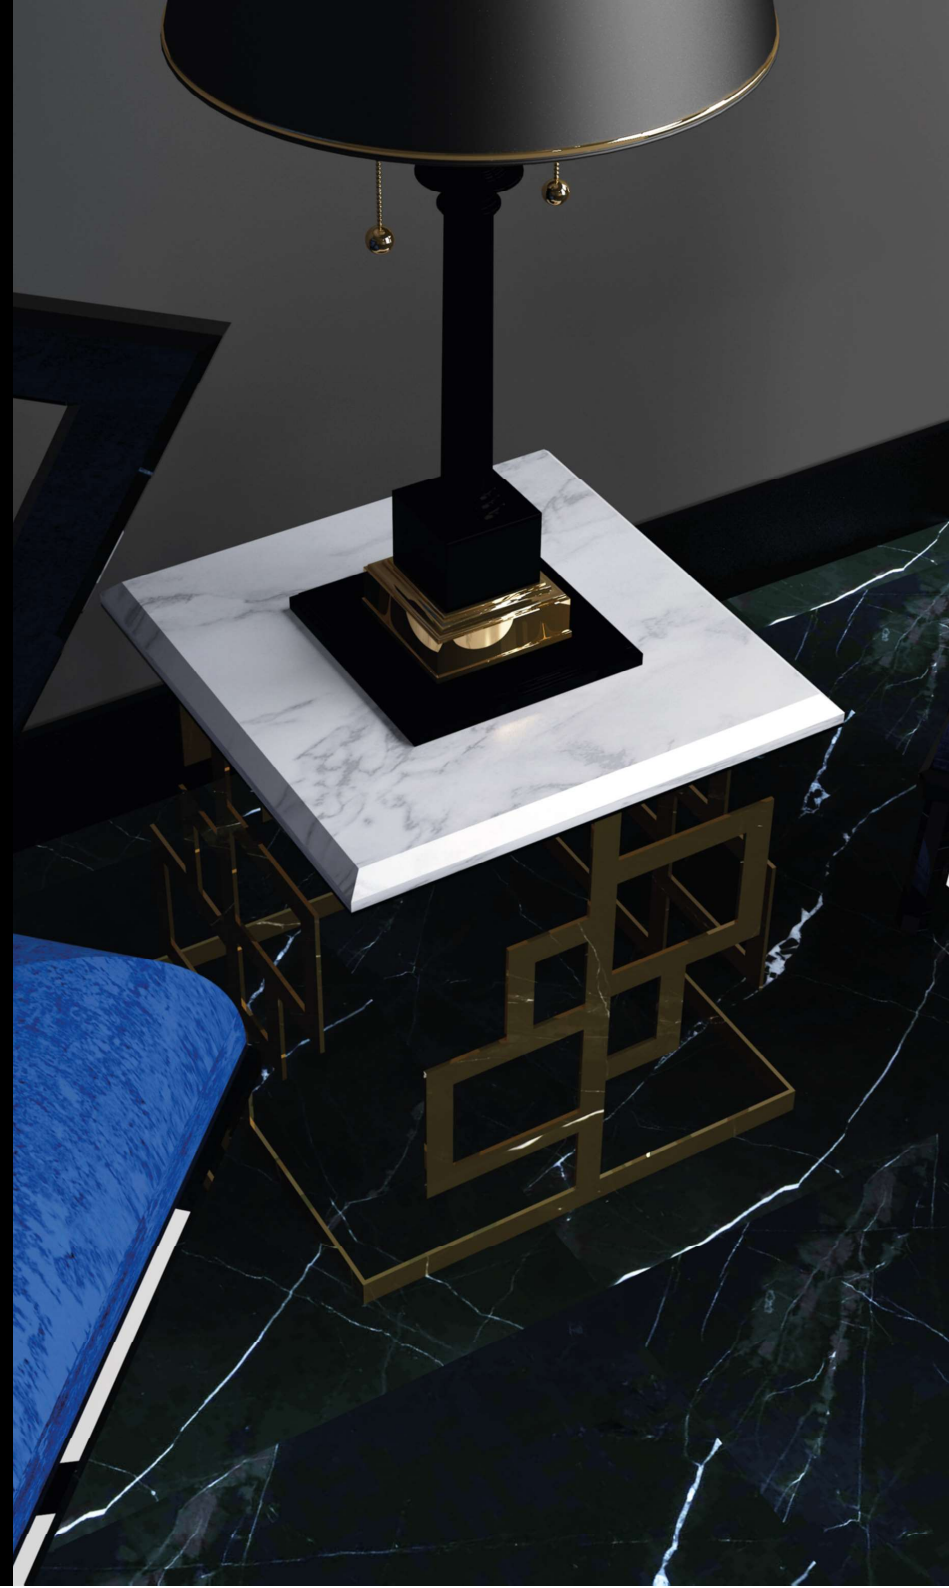

Ö: 90 x 90 x 34 cm

VIERKANTE

Zarif ve işlevsel bir tasarıma sahip Vierkante Sehpa, rahat kullanımıyla evinizdeki yerini almaya hazır.

Ö: 45 x 45 x 45 cm

VIERKANTE ORTA SEHPA

Zarif ve işlevsel bir tasarıma sahip Vierkante Sehpa, rahat kullanımıyla evinizdeki yerini almaya hazır.

Şimdi daha büyük.

Ö: 90 x 90 x 45 cm

FY SQUARE

Farklı, estetik ve minimal. FY Square sehpa sizlerle. Evlerinde ya da ofislerinde farklılık isteyenler için hazırlandı.

Ö: 90 x 90 x 45 cm

DONNA KİTAPLIK

Kitaplarınızla hayatınızı deęiřtirirken, DONNA kitaplık ile odanızın havasını da deęiřtirin.